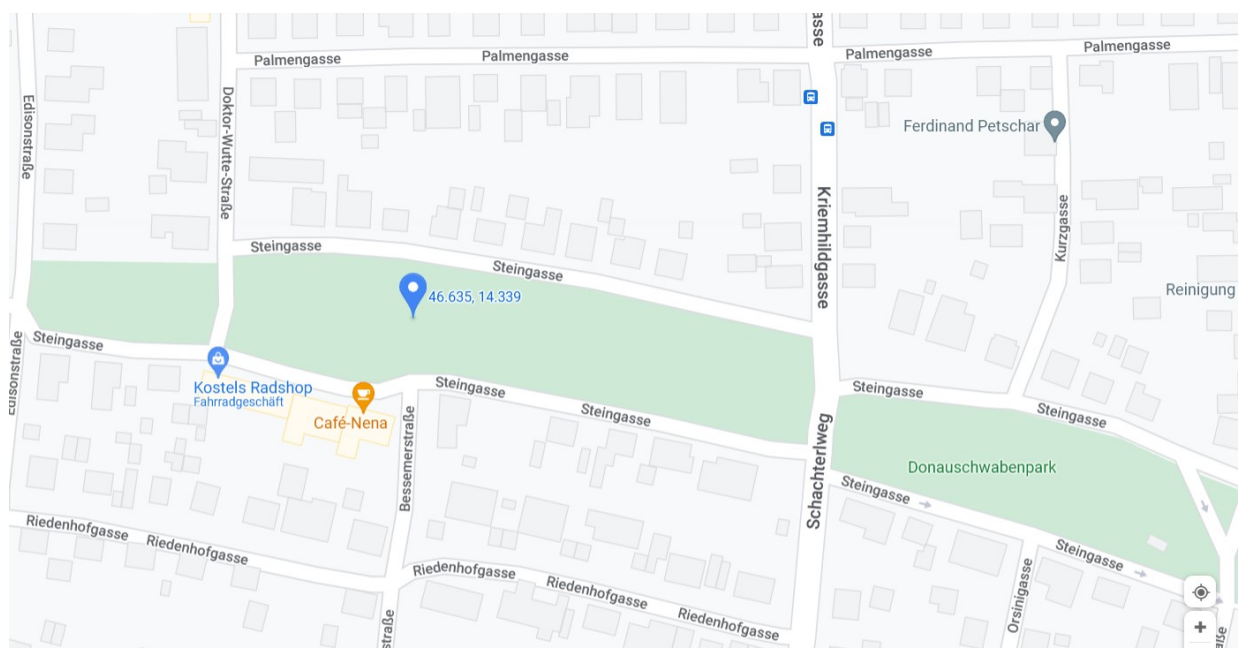

Bankverbindung: IBAN: AT52 3939 0000 0011 1286 | BIC: RZKTAT2K390 | DVR: 3004498